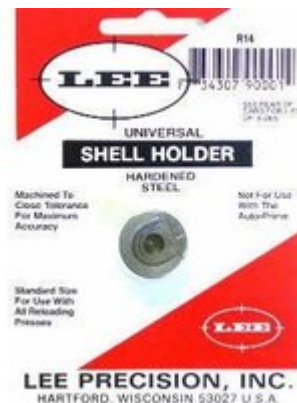

UNIVERSAL SHELL HOLDERS - LEE PRECISION LEE UNIVERSAL SHELLHOLDER, #14

[Elaboracja amunicji](#) > [Uchwyty łusek](#)

Uniwersalny uchwyt na łuski używany w większości marek pras do reloading. Nie będzie działać z Lee Auto Prime. Zobacz wykres uchwytów na łuski Lee.

Cechy

- Nazwa: LEE PRECISION LEE UNIVERSAL SHELLHOLDER, #14
- Producent: LEE PRECISION
- Nr produktu: 100010073
- Nr prod.: 90001
- Nabój: 38-40 Winchester, 44-40 Winchester
- Styl: Press Type
- Waga dostawy: 0.018kg
- Wysokość wysyłki: 8mm
- Szerokość wysyłki: 94mm
- Długość wysyłki: 132mm
- UPC: 734307900014

Wprowadzenie

Dziękujemy za wybór uniwersalnego uchwytu na łuski LEE Precision #14. Produkt ten został zaprojektowany, aby zapewnić niezawodne działanie w aplikacjach związanych z ponownym ładowaniem. Aby zapewnić bezpieczne i skuteczne użytkowanie, prosimy o uważne przeczytanie tej instrukcji bezpieczeństwa przed użyciem uchwytu.